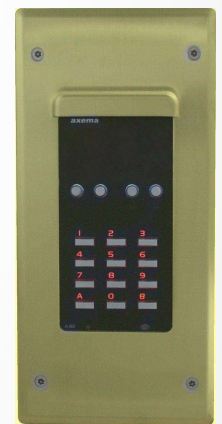

Kombiläsare A63

Passar lika bra för företag som för bostadsrättsföreningar eller offentliga lokaler.

A63:an innehåller:

- Mifare
- EM
- Kodlås
- Högtalare
- Larmstyrning

Mifare/EM

A63 är en kombiläsare som hanterar nyckelbrickor för både Mifare och EM.

Kostnadseffektivt

Det är billigare att byta kod/nyckelbrickor än nycklar.

Frontkit C84 och C88

Frontkit för infällt montage av VAKA läsarterminaler A66, A63 och A61.

- C84 Frontkit "Lilla" - Rostfritt **Art.nr. 2-3840 E5870528**
- C88 Frontkit "Lilla" - Mässing **Art.nr. 2-3880 E5870529**
- Infällnadslåda C83 "Lilla" **Art.nr. 2-3830 E5870527**

Frontkit C86 och C87

Frontkit för infällt montage av VAKA läsarterminaler A66 och A63.

- C86 Frontkit "Stora" - Rostfritt **Art.nr. 2-3860 E5870525**
- C87 Frontkit "Stora" - Mässing **Art.nr. 2-3870 E5870526**
- Infällnadslåda C85 "Stora" **Art.nr. 2-3850 E5870524**

Teknisk data

- Robust låsbar metallkapsling
- Knappar i metall
- Läsare EM4200/4102 och Mifare
- Bakgrundsbelysta siffror
- Högtalare integrerad
- Grön diod = lås olåst
- Gul diod för PIN
- Röd diod för larmindikering
- Temperatur: -30° till + 55°C
- Strömförbrukning: 50-80 mA
- Mått: 184x87x27 (HxBxD)
- Art.nr 2-1630 E5870493**